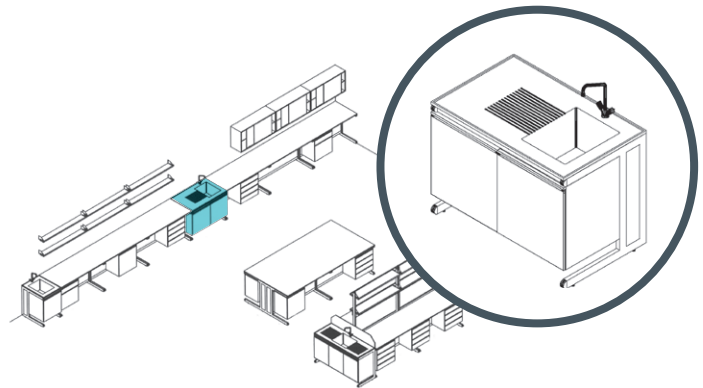

Conjunto fregadero

Fregadero de gres continuo

- Fregadero de Gres Continuo (según memoria).
- Estructura metálica pintada en epoxi.
- El mueble bajo fregadero de 1,2 o 3 puertas (según medida). Características generales similares a los muebles mencionados anteriormente.
- Grifo monomando mezclador.
- En la mesa central incluye pantalla antisalpicadero.

PARA MESA MURAL SIN PANTALLA ANTISALPICADERO REF.

	LARGO cm.	ALTO cm.	FONDO cm.
AP-120 (1 pozo y 1 escurridor lateral y mueble con 2 puertas)	120	90	75
AP-90 (1 pozo y 1 escurridor y el mueble 2 puerta)	90	90	75
AP-60 (1 pozo y el mueble 1 puerta)	60	90	75

PARA MESA CENTRAL CON PANTALLA ANTISALPICADERO REF.

	LARGO cm.	ALTO cm.	FONDO cm.
AP-120 (1 pozo y 1 escurridor lateral y mueble con 2 puertas)	120	90	60

Conjunto fregadero

Fregadero de polipropileno

- Fregadero de Polipropileno (según memoria).
- Estructura metálica pintada en epoxi.
- El mueble bajo fregadero de 1,2 o 3 puertas (según medida). Características generales similares a los muebles mencionados anteriormente.
- Grifo monomando mezclador.
- En la mesa central incluye pantalla antisalpicadero.