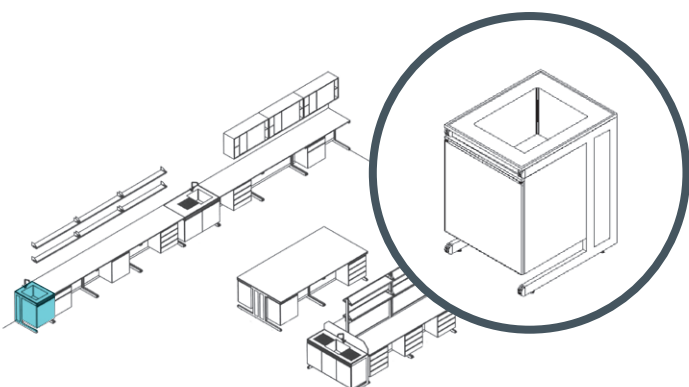

Conjunto fregadero

Fregadero de Acero Inoxidable

- Fregadero de Acero Inoxidable (según memoria).
- Estructura metálica pintada en epoxi.
- El mueble bajo fregadero de 1,2 o 3 puertas (según medida). Características generales similares a los muebles mencionados anteriormente.
- Grifo monomando mezclador.
- En la mesa central incluye pantalla antisalpicadero.