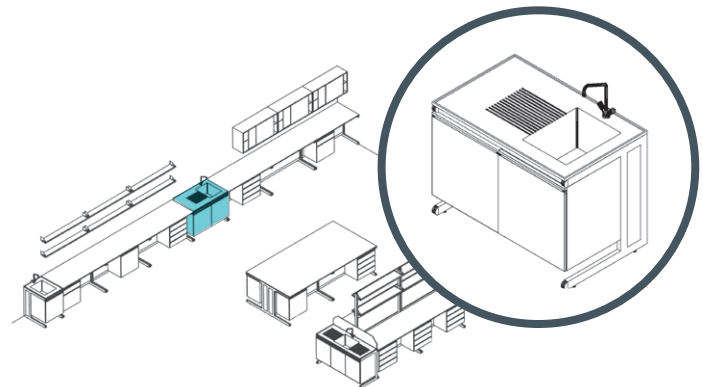

PARA MESA MURAL SIN PANTALLA ANTISALPICADERO REF.

	LARGO cm.	ALTO cm.	FONDO cm.
AP-120 (1 pozo y 1 escurridor lateral y mueble con 2 puertas)	120	90	75
AP-90 (1 pozo y 1 escurridor y el mueble 2 puerta)	90	90	75
AP-60 (1 pozo y el mueble 1 puerta)	60	90	75

PARA MESA CENTRAL CON PANTALLA ANTISALPICADERO REF.

	LARGO cm.	ALTO cm.	FONDO cm.
AP-120 (1 pozo y 1 escurridor lateral y mueble con 2 puertas)	120	90	60