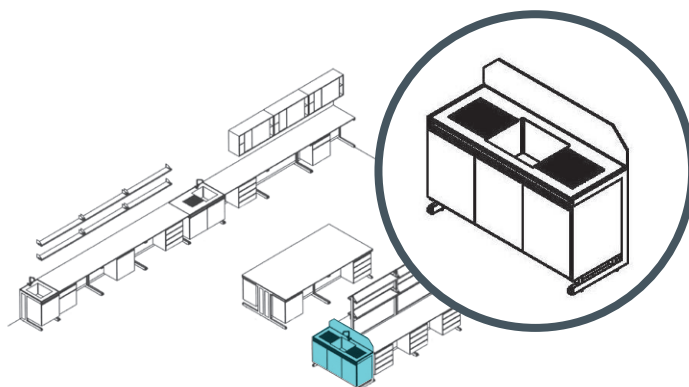

Conjunto fregadero

Fregadero de porcelana

- Fregadero de Porcelana (según memoria).
- Estructura metálica pintada en epoxi.
- El mueble bajo fregadero de 1,2 o 3 puertas (según medida). Características generales similares a los muebles mencionados anteriormente.
- Grifo monomando mezclador.
- En la mesa central incluye pantalla antisalpicadero.

PARA MESA CENTRAL REF.	LARGO cm.	ALTO cm.	FONDO cm.
AP-150 (1 pozo y 1 escurridor lateral y mueble de 3 puertas)	150	90	60
AP-120 (1 pozo y 1 escurridor y el mueble 2 puertas)	120	90	60
AP-60 (1 pozo y el mueble 1 puerta)	60	90	60

PARA MESA MURAL SIN PANTALLA ANTISALPICADERO REF.	LARGO cm.	ALTO cm.	FONDO cm.
AP-150 (1 pozo y 1 escurridor lateral y mueble de 3 puertas)	150	90	75

Conjunto fregadero

Fregadero acero inoxidable

- Fregadero de Acero Inoxidable (según memoria).
- Estructura metálica pintada en epoxi.
- El mueble bajo fregadero de 1,2 o 3 puertas (según medida). Características generales similares a los muebles mencionados anteriormente.
- Grifo monomando mezclador.
- En la mesa central incluye pantalla antisalpicadero.