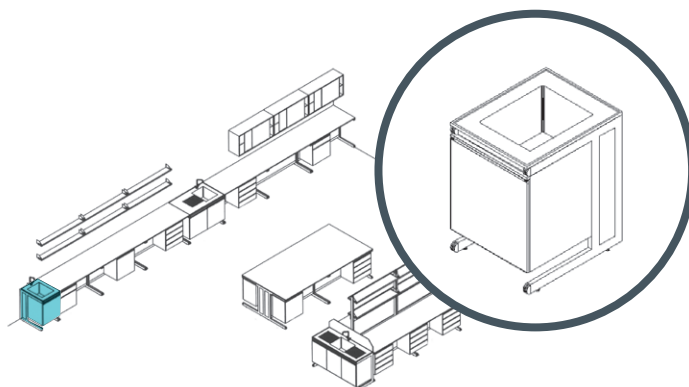

Conjunto fregadero

Fregadero de porcelana

- Fregadero de Porcelana (según memoria).
- Estructura metálica pintada en epoxi.
- El mueble bajo fregadero de 1,2 o 3 puertas (según medida). Características generales similares a los muebles mencionados anteriormente.
- Grifo monomando mezclador.
- En la mesa central incluye pantalla antisalpicadero.