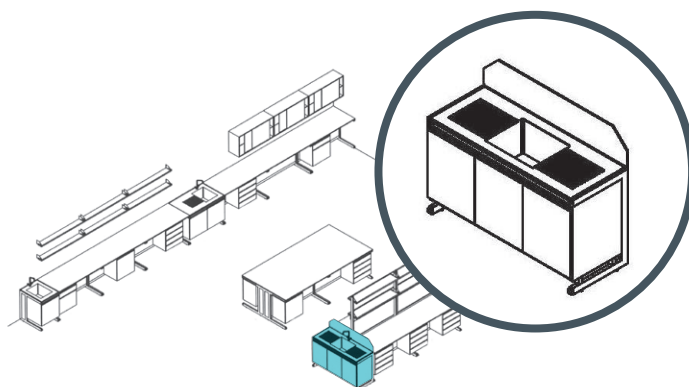

PARA MESA CENTRAL REF.	LARGO cm.	ALTO cm.	FONDO cm.
AP-150 (1 pozo central y 2 escurridores laterales y mueble de 3 puertas)	150	90	60
AP-120 (1 pozo y 1 escurridor y el mueble 2 puertas)	120	90	60
AP-60 (1 pozo y el mueble 1 puerta)	60	90	60

PARA MESA MURAL SIN PANTALLA ANTISALPICADERO REF.	LARGO cm.	ALTO cm.	FONDO cm.
AP-120 (1 pozo central y 1 escurridor lateral y mueble de 2 puertas)	120	90	75