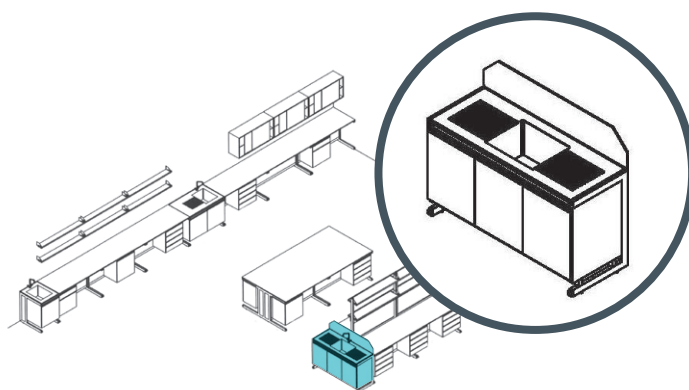

PARA MESA CENTRAL REF.	LARGO cm.	ALTO cm.	FONDO cm.
AP-150 (1 pozo central y 2 escurridores laterales y mueble de 3 puertas)	150	90	60
AP-120 (1 pozo y 1 escurridor y el mueble 2 puertas)	120	90	60
AP-60 (1 pozo y el mueble 1 puerta)	60	90	60

PARA MESA MURAL SIN PANTALLA ANTISALPICADERO REF.	LARGO cm.	ALTO cm.	FONDO cm.
AP-150 (1 pozo central y 2 escurridores laterales y mueble de 3 puertas)	150	90	75