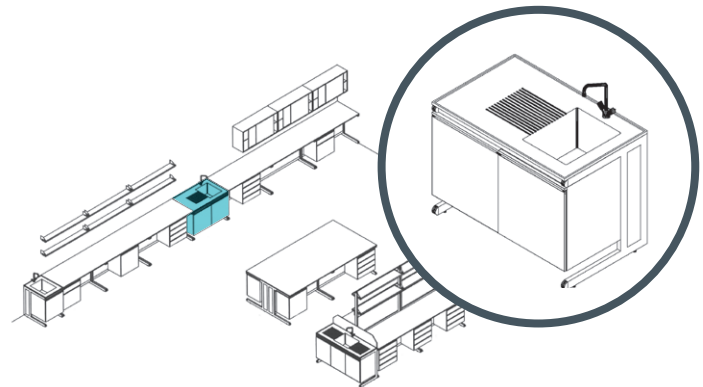

PARA MESA MURAL SIN PANTALLA ANTISALPICADERO REF.

	LARGO cm.	ALTO cm.	FONDO cm.
AP-120 (1 pozo y 1 escurridor lateral y mueble con 2 puertas)	120	90	75
AP-90 (1 pozo y 1 escurridor y el mueble 2 puerta)	90	90	75
AP-60 (1 pozo y el mueble 1 puerta)	60	90	75

PARA MESA CENTRAL CON PANTALLA ANTISALPICADERO REF.

	LARGO cm.	ALTO cm.	FONDO cm.
AP-120 (1 pozo y 1 escurridor lateral y mueble con 2 puertas)	120	90	60