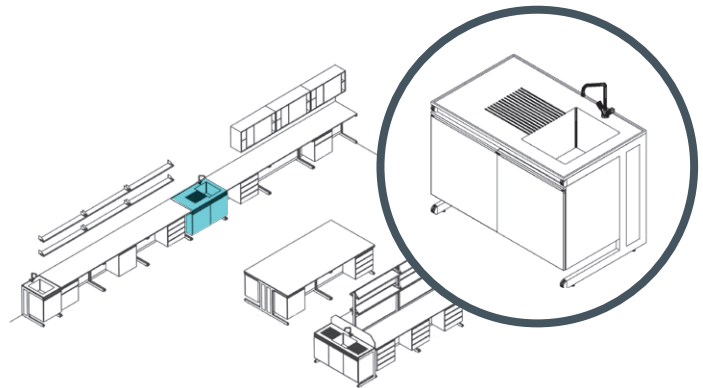

Conjunto fregadero

Fregadero de porcelana

- Fregadero de Porcelana (según memoria).
- Estructura metálica pintada en epoxi.
- El mueble bajo fregadero de 1,2 o 3 puertas (según medida). Características generales similares a los muebles mencionados anteriormente.
- Grifo monomando mezclador.
- En la mesa central incluye pantalla antisalpicadero.

PARA MESA MURAL SIN PANTALLA ANTISALPICADERO REF.

	LARGO cm.	ALTO cm.	FONDO cm.
AP-120 (1 pozo y 1 escurridor lateral y mueble con 2 puertas)	120	90	75
AP-90 (1 pozo y 1 escurridor y el mueble 2 puerta)	90	90	75
AP-60 (1 pozo y el mueble 1 puerta)	60	90	75

PARA MESA CENTRAL CON PANTALLA ANTISALPICADERO REF.

	LARGO cm.	ALTO cm.	FONDO cm.
AP-120 (1 pozo y 1 escurridor lateral y mueble con 2 puertas)	120	90	60

Conjunto fregadero

Fregadero de Acero Inoxidable

- Fregadero de Acero Inoxidable (según memoria).
- Estructura metálica pintada en epoxi.
- El mueble bajo fregadero de 1,2 o 3 puertas (según medida). Características generales similares a los muebles mencionados anteriormente.
- Grifo monomando mezclador.
- En la mesa central incluye pantalla antisalpicadero.