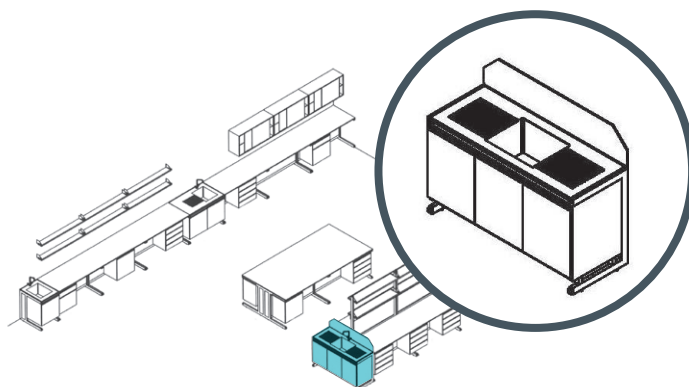

### Fregadero de gres continuo

- Fregadero de Gres Continuo (según memoria).
- Estructura metálica pintada en epoxi.
- El mueble bajo fregadero de tres puertas.  
Características generales similares a los muebles mencionados anteriormente.
- Grifo monomando mezclador.
- En la mesa central incluye pantalla antisalpicadero.