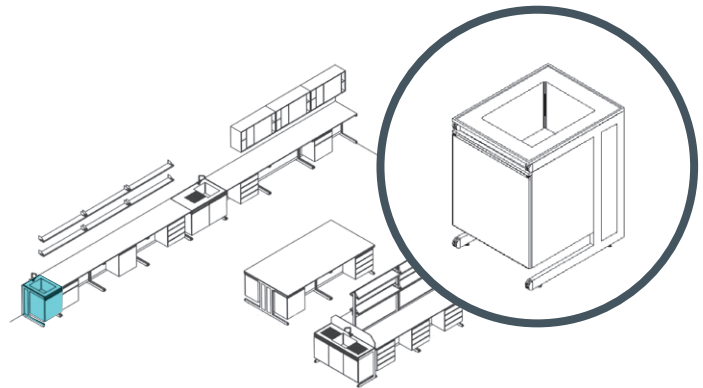

Conjunto fregadero

Fregadero de gres continuo

- Fregadero de Gres Continuo (según memoria).
- Estructura metálica pintada en epoxi.
- El mueble bajo fregadero de 1,2 o 3 puertas (según medida). Características generales similares a los muebles mencionados anteriormente.
- Grifo monomando mezclador.
- En la mesa central incluye pantalla antisalpicadero.

PARA MESA MURAL SIN PANTALLA ANTISALPICADERO REF.

LARGO cm.

ALTO cm.

FONDO cm.

AP- 60 (1 pozo y mueble con 1 puerta)

60

90

75

Conjunto fregadero

Fregadero de polipropileno

- Fregadero de Polipropileno (según memoria).
- Estructura metálica pintada en epoxi.
- El mueble bajo fregadero de 1,2 o 3 puertas (según medida). Características generales similares a los muebles mencionados anteriormente.
- Grifo monomando mezclador.
- En la mesa central incluye pantalla antisalpicadero.