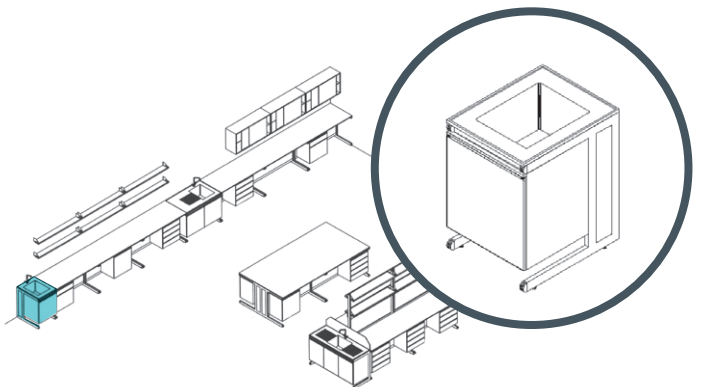

PARA MESA MURAL SIN PANTALLA ANTISALPICADERO REF.

LARGO cm.

ALTO cm.

FONDO cm.

AP- 60 (1 pozo y mueble con 1 puerta)

60

90

75